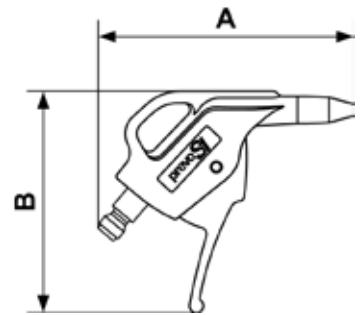

PREVOS1 BLASPITOLEN - TRUFLATE PROFIL

prevoS1 Blaspistole mit gerader
kratzfester Düse
Profil : TRUFLATE

Buse Gerade	Force de soufflage - EU 286 (G)	Durchfluß bei 6 bar 2.5 (BAR)	Max. Betriebsdruck 12	Material Polyamid
-----------------------	---	---	---------------------------------	-----------------------------

Art. Nr	Durchfluß bei 6 bar (l/min)	Geräuschpegel (DBA)	Länge (m)	Abm. A (mm)	Abm. B (mm)
UBG 06PRE	230	85	0.047	112	97